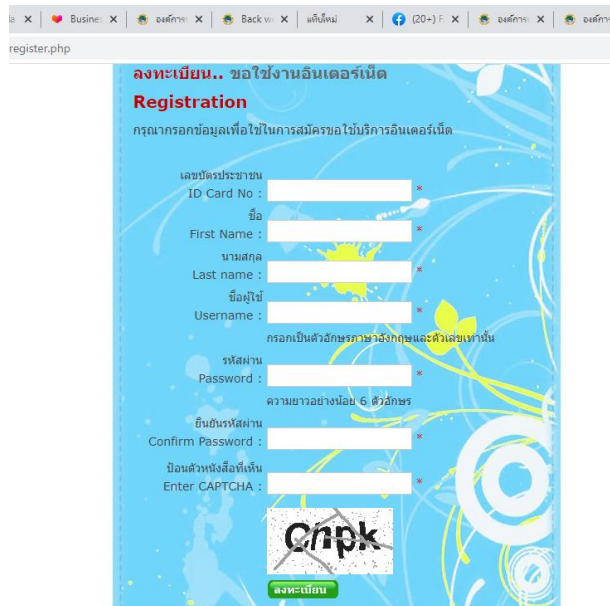

วิธีใช้บริการอินเทอร์เน็ต ของ อบต.ธารโต

๑. พิมพ์ URL : ๑.๐.๐.๐

๒. ลงทะเบียนสมัครใช้บริการกดที่ **Register**

๓. กรอกข้อมูลผู้ใช้งาน

๔. ลงชื่อเข้าใช้งานได้โดย พิมพ์ ๑.๐.๐.๐ กรอกชื่อผู้ใช้และรหัสผ่าน